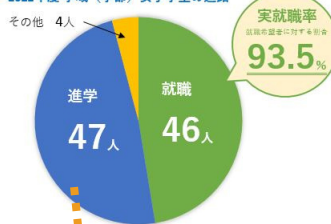

児玉研究室

小池研究室

中根研究室

一色研究室

平野 牧研究室

仲村研究室

古川研究室

先生たちの
研究室を
のぞいてみよう!

各イベントの申込み方法、詳細についてはウェブサイトをご確認下さい。
それぞれ、開催1か月前頃からご案内を開始いたします。

冬休みは電通大でラボ体験 ▶ <http://www.ge.uec.ac.jp/event/takumigirl_20231227/>
春休みは電通大でラボ体験 ▶ <http://www.ge.uec.ac.jp/event/takumigirl_20240326/>

アクセス：国立大学法人 電気通信大学 [東京都調布市調布ヶ丘1-5-1]
京王線 調布駅 中央口から地上に出て右（北）に徒歩5分

電通大女子の就職率は
全国トップレベル!!
~就職に強い理由~

2022年度 学域(学部) 女子学生の進路