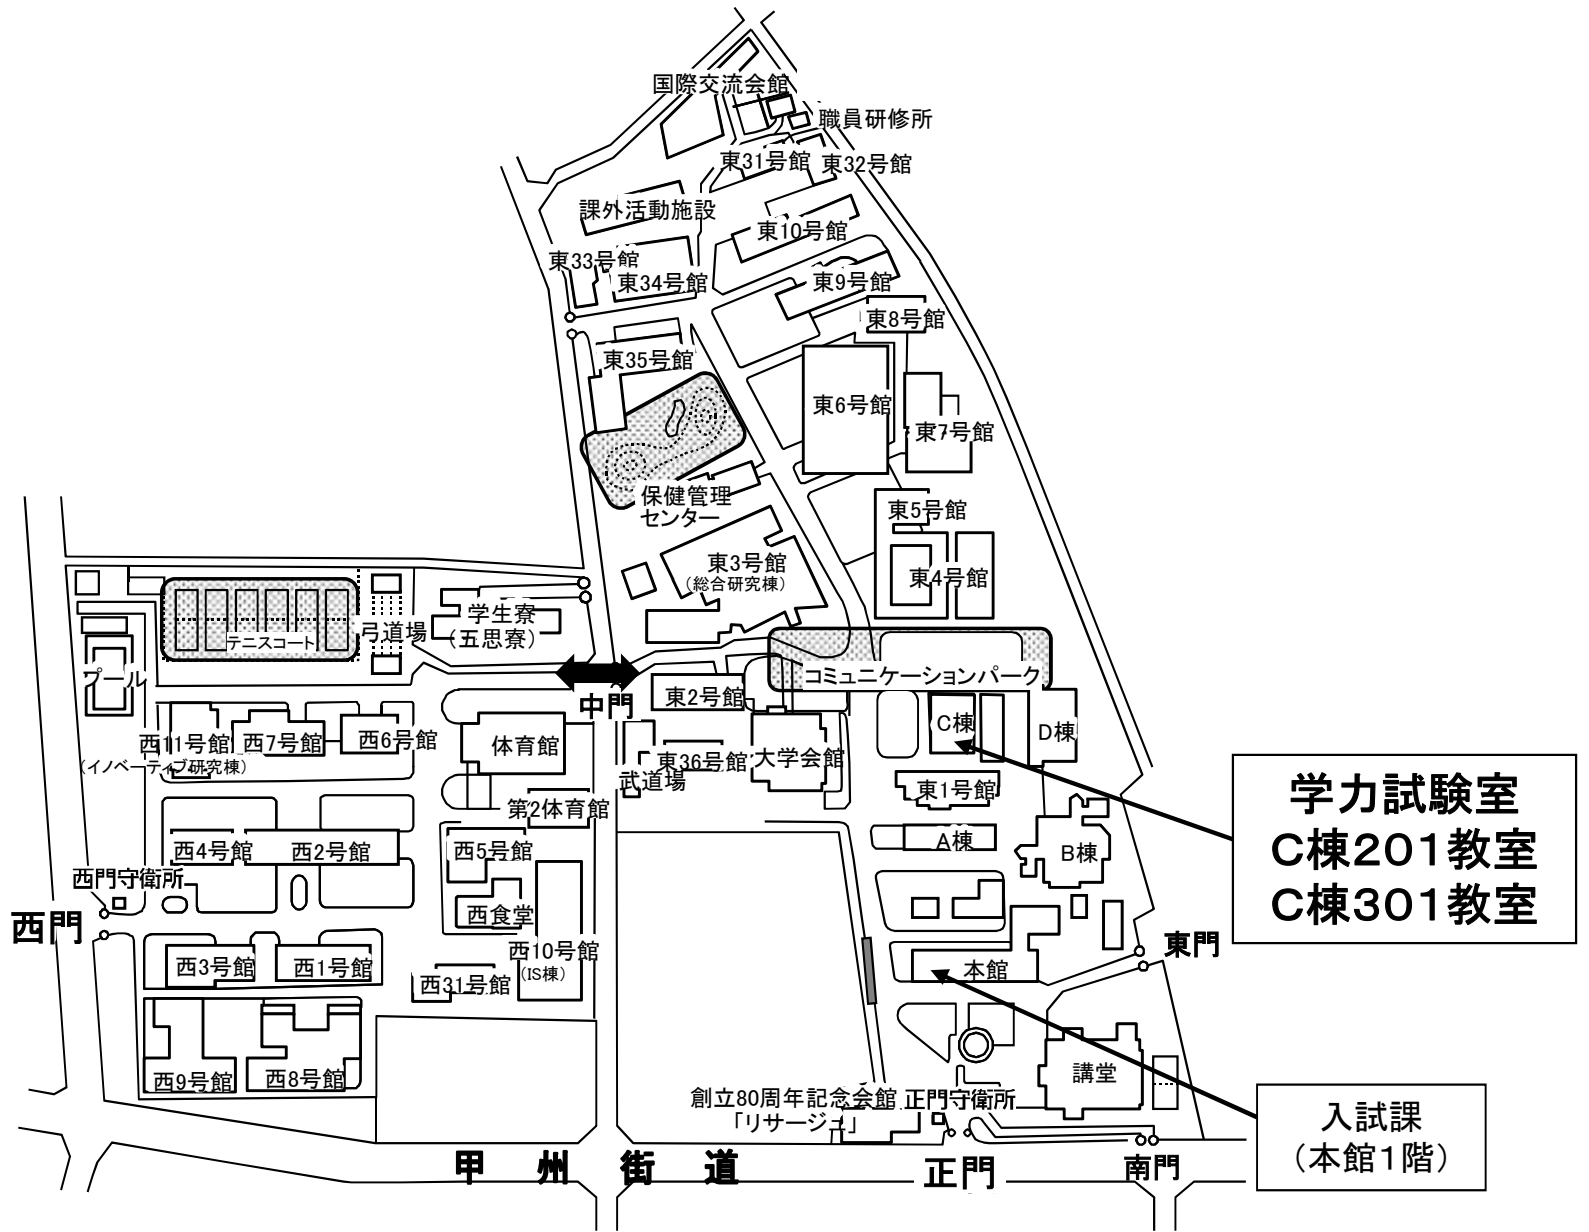

2021年度 特別編入学(学力試験による選抜) 学力試験室

 緊急時学内避難場所

学力試験室
C棟201教室
C棟301教室

入試課
(本館1階)

至 調布駅