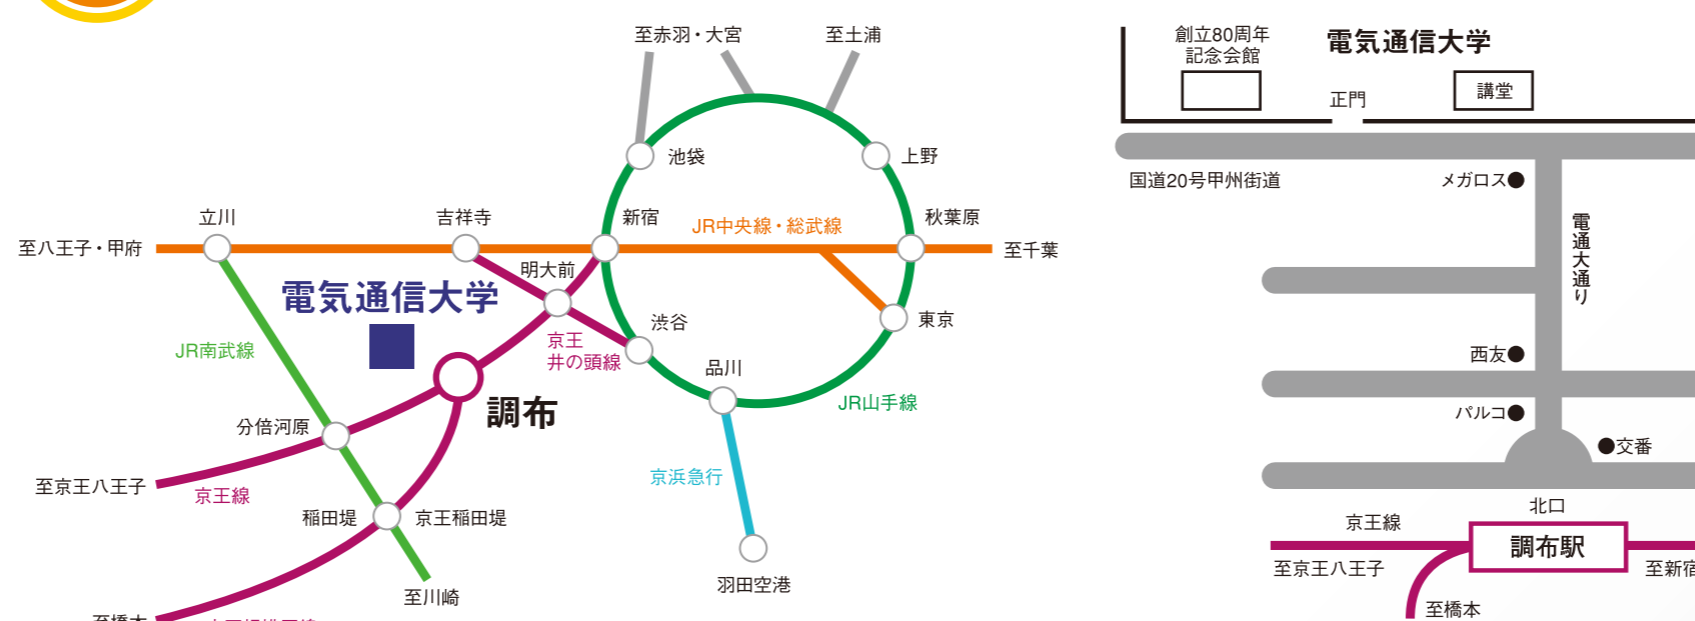

10:30 → 16:30 9:30から受付開始

来場自由・事前申込不要 ★随時入場できますのでお気軽にお越しください

内容

大学紹介 10:30 ▶ 12:00 大学概要説明 / 在学生からのメッセージ (講堂)

相談コーナー 13:00 ▶ 16:30 学科 / 研究内容相談コーナー (創立80周年記念会館3階)
入試 / 学生生活相談コーナー (創立80周年記念会館3階)

研究室公開 13:00 ▶ 16:30

場所

東京都調布市調布ヶ丘1-5-1

新宿から京王線で15分 (特急 / 準特急)
調布駅下車、北口より徒歩5分

※自動車等のご来場はご遠慮ください。駐車はできません。

同時開催 調布祭 [学園祭] 11/20 (金)・21 (土)・22 (日)

お問い合わせ 電気通信大学入試・広報課 ☎042-443-5103 <http://www.uec.ac.jp/>