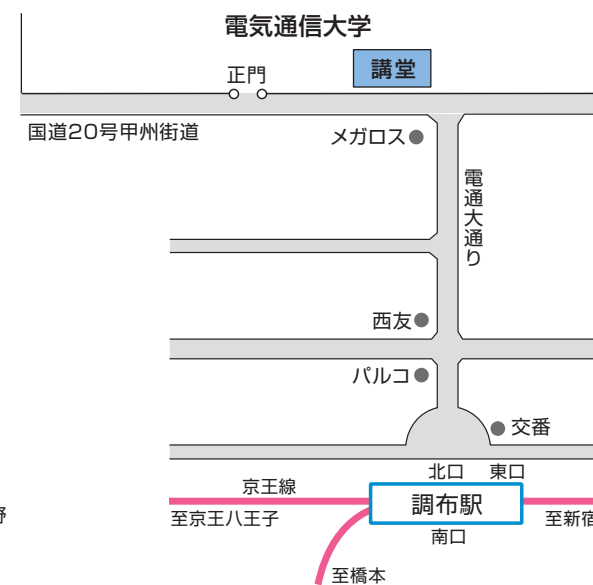

★随時入場できますのでお気軽にお越しください

内容&時間割

9:30	受付開始
10:00	
11:00	10:30~11:30 •大学概要説明
12:00	11:50~15:50 •キャンパスツアー
13:00	13:00~17:00 •学科紹介
14:00	•研究室公開
15:00	•体験授業
16:00	•個別相談
17:00	

U E C T O K Y O

開催場所

電気通信大学 講堂ほか

東京都調布市調布ヶ丘 1-5-1
新宿から京王線で15分(特急・準特急)
調布駅下車、北口より徒歩5分

★自動車等でのご来場は
ご遠慮ください
駐車はできません